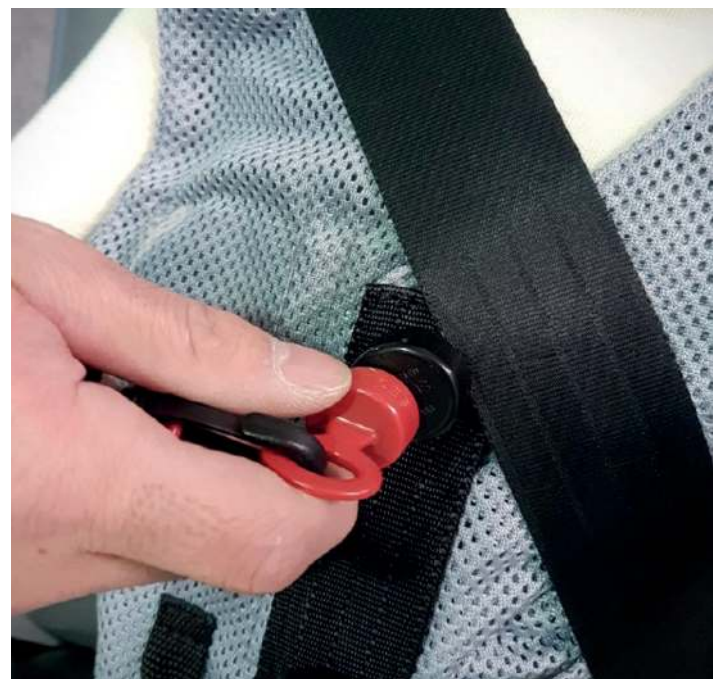

Carfix Easy Travel Magnetweste –
sicher unterwegs.

Carfix Easy Travel

Das universelle Magnetgurtsystem Carfix Easy Travel wurde als Ergänzung zum Original-Sitz und -Gurt Ihres Fahrzeuges entwickelt und bietet Ihnen zusätzliche Sicherheit während der Fahrt.

Das Carfix Easy Travel Magnetgurtsystem wurde für Personen mit speziellen Bedürfnissen entwickelt. Das Gurtsystem kann als Stützband für Rollstühle oder als zusätzlicher Gurtbandtransport in praktisch jedem Fahrzeug eingesetzt werden.

Während der Fahrt muss der Benutzer zusätzlich mit dem ursprünglichen Sicherheitsgurt des Fahrzeugs gesichert werden. Der Carfix Easy Travel kann nur mit dem mitgelieferten Entriegelungsschlüssel geöffnet werden.

- ✓ Magnetgurtsystem für zusätzliche Sicherheit unterwegs
- ✓ Geeignet für Kinder und Erwachsene
- ✓ Kann in praktisch jedem Fahrzeug eingesetzt werden
- ✓ Entriegelung über Magnetschlüssel
- ✓ In verschiedenen Größen erhältlich