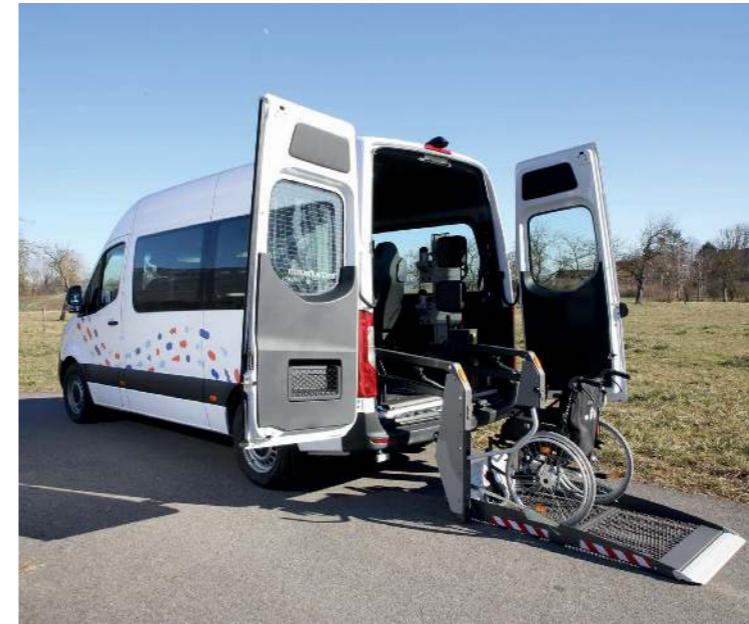

Heckeinsteiger

Um Menschen im Rollstuhl leicht und **problemlos befördern zu können**, ohne dass sie umgesetzt werden müssen oder der Rollstuhl verladen werden muss, ist unsere **Heckeinsteiger-Umrüstung** für den Volkswagen Caddy 5, Ford Tourneo Connect und viele andere Modelle die ideale Lösung.

Personenbeförderung (KMP)

Für die **Beförderung mobilitätseingeschränkter Personen** bieten wir Ihnen vielseitige und qualitativ **hochwertige Systeme**. Egal ob Rampen, Hebebühnen, Trittstufen oder Rollstuhlhaltesystemen, wir finden eine Lösung für Sie.